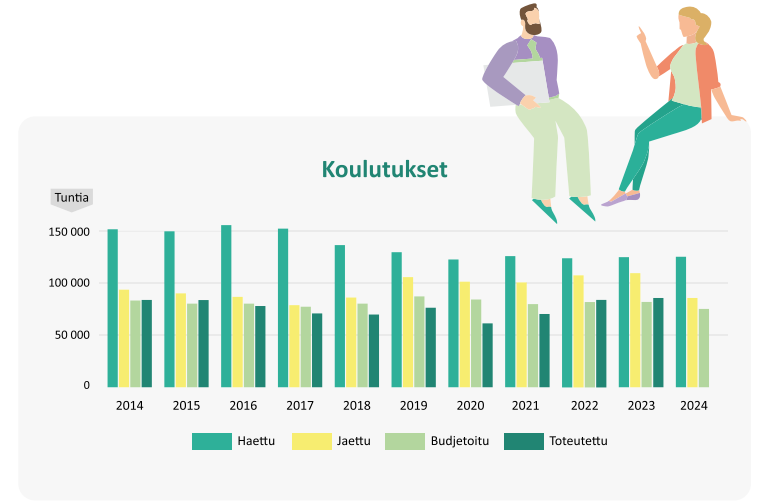

Taulukot ja kaaviot

Sivulla on esimerkkejä Sivikselle tehdyistä kaavioista ja taulukoista.

Siviksen avainluvut 2023