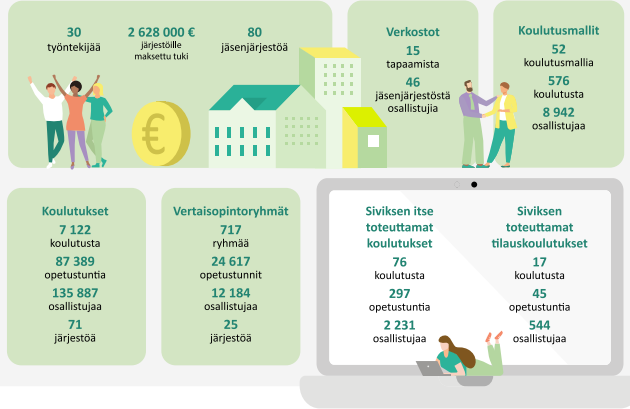

Taulukot ja kaaviot

Sivulla on esimerkkejä Sivikselle tehdyistä kaavioista ja taulukoista.

Siviksen avainluvut 2023