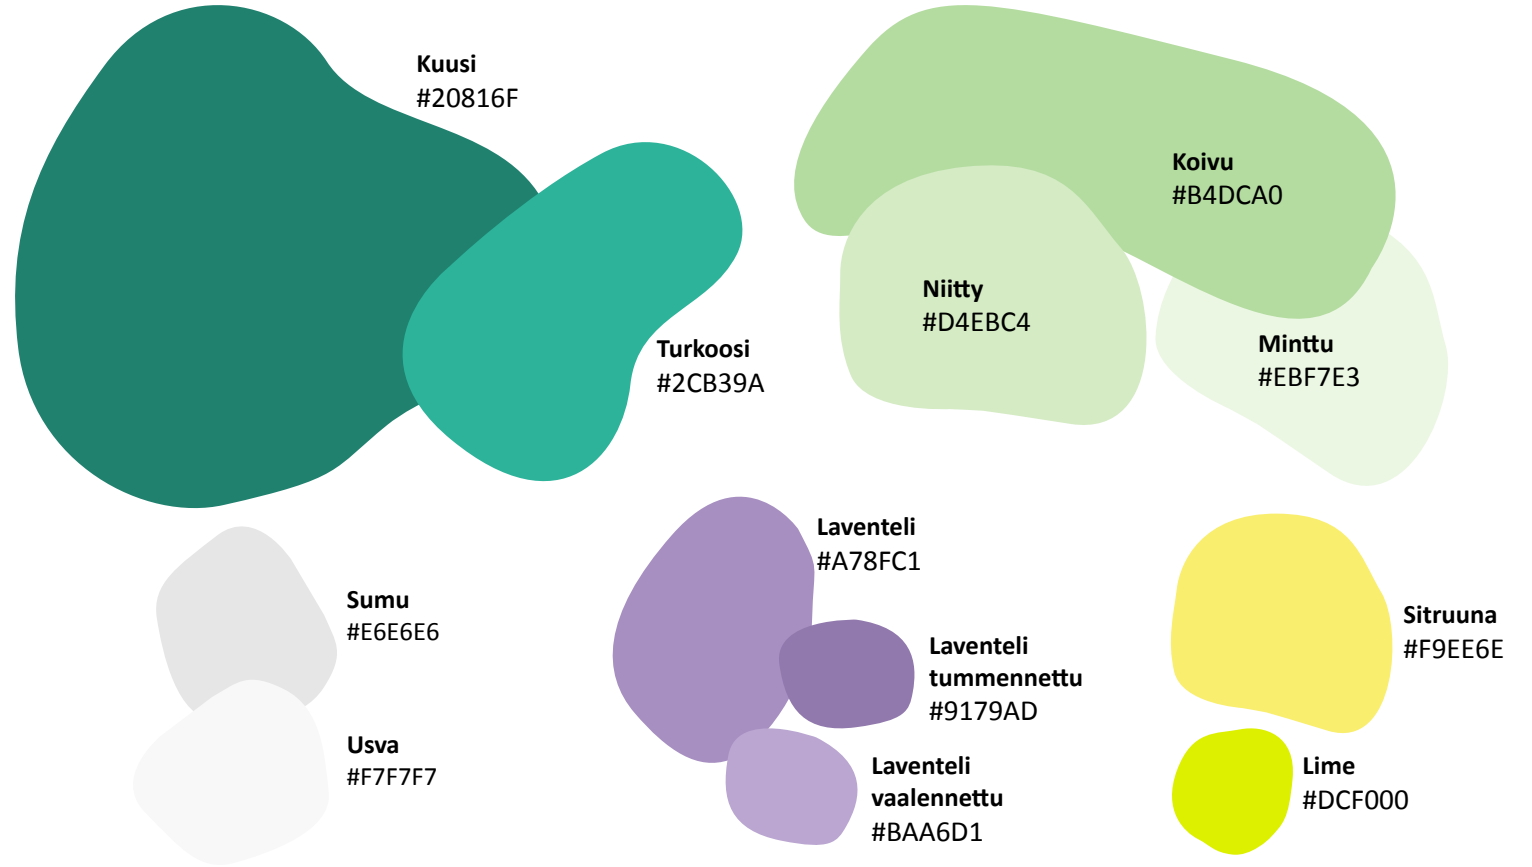

### Otsikko

Valkoinen

## Visuaaliset elementit

- Erilaiset tekstilaatikat ja kehykset pyöristetyillä kulmilla.
- Tekstinostoissa voidaan käyttää laatikoiden lisäksi puhekuplia.
- Siviksen nuolikuviota voidaan käyttää harkitusti pienessä koossa.
- Luettelomerkkeinä voidaan käyttää palloja värissä Kuusi.
- Siviksen piirrettyjä hahmoja voi seikkailla mukana ilmeessä.

Ohessa on näytteitä kuvitustyylistä.