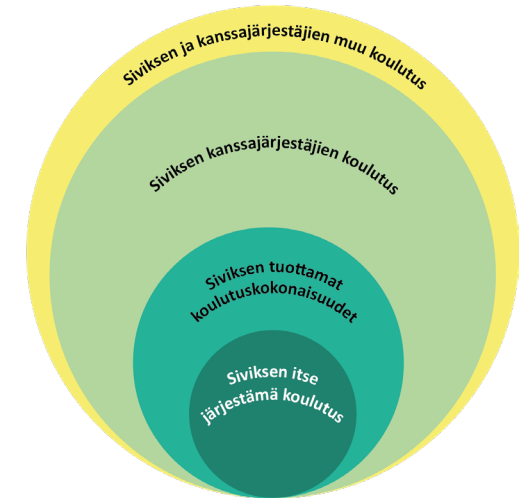

Taulukot ja kaaviot

Sivulla on esimerkkejä Sivikselle tehdyistä kaavioista ja taulukoista.

Siviksen avainluvut 2023